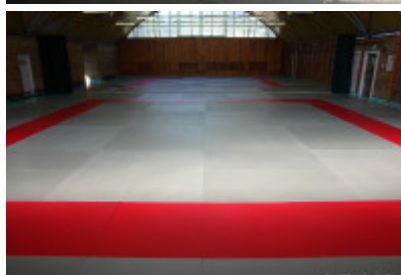

[Hala Sportowa](#)

Charakterystyka obiektu

Hala sportowa: przeznaczona dla sztuk walk dalekowschodnich o wymiarach 30,40 x 16,50 m. W hali jednocześnie może trenować 50 osób na 2 matach. Dwie maty pełno wymiarowa 14 m x 14 m z możliwością przeprowadzania staży i zawodów, bez udziału publiczności, gdyż nie posiada trybun.

Pobierz aktualny grafik

Hala sportowa
[sezon 2018/2019](#)

Galeria zdjęć

Lokalizacja

Dojazd: od dworca kolejowego i autobusowego, autobus linii 75, tramwaj linii 1,9.

Parking: 150 samochodów

Korty tenisowe znajdujące się na terenie Zespołu Obiektów Tor Kolarski: w dzierżawie – kom. 728 372 435