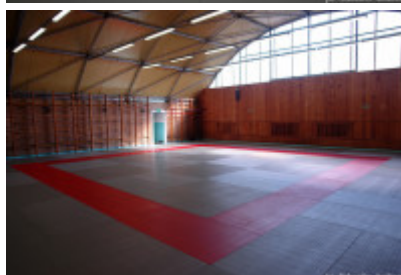

[Hala Sportowa](#)

Charakterystyka obiektu

Hala sportowa: przeznaczona dla sztuk walk dalekowschodnich o wymiarach 30,40 x 16,50 m. W hali jednocześnie może trenować 50 osób na 2 matach. Dwie maty pełno wymiarowa 14 m x 14 m z możliwością przeprowadzania staży i zawodów, bez udziału publiczności, gdyż nie posiada trybun.

Pobierz aktualny grafik

Hala sportowa
[sezon 2018/2019](#)

Galeria zdjęć

Lokalizacja

Dojazd: od dworca kolejowego i autobusowego, autobus linii 75, tramwaj linii 1,9.

Parking: 150 samochodów

Korty tenisowe znajdujące się na terenie Zespołu Obiektów Tor Kolarski: w dzierżawie – kom. 728 372 435