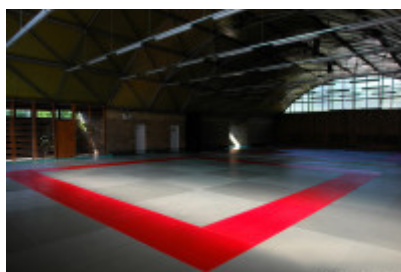

[Hala Sportowa](#)

Charakterystyka obiektu

Hala sportowa: przeznaczona dla sztuk walk dalekowschodnich o wymiarach 30,40 x 16,50 m. W hali jednocześnie może trenować 50 osób na 2 matach. Dwie maty pełno wymiarowa 14 m x 14 m z możliwością przeprowadzania staży i zawodów, bez udziału publiczności, gdyż nie posiada trybun.

Pobierz aktualny grafik

Hala sportowa
[sezon 2018/2019](#)

Galeria zdjęć

Lokalizacja

Dojazd: od dworca kolejowego i autobusowego, autobus linii 75, tramwaj linii 1,9.

Parking: 150 samochodów

Korty tenisowe znajdujące się na terenie Zespołu Obiektów Tor Kolarski: w dzierżawie – kom. 728 372 435